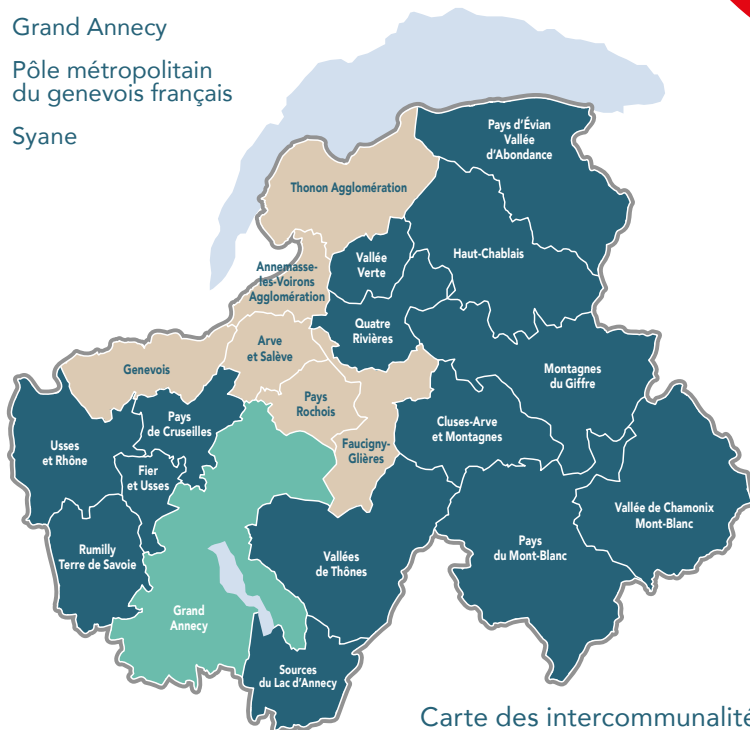

Soutien pour les démarches administratives

- Montage du dossier de subvention

j'ai un projet

En Haute-Savoie, **trois opérateurs** **vous accompagnent**

- Grand Annecy
- Pôle métropolitain du genevois français
- Syane